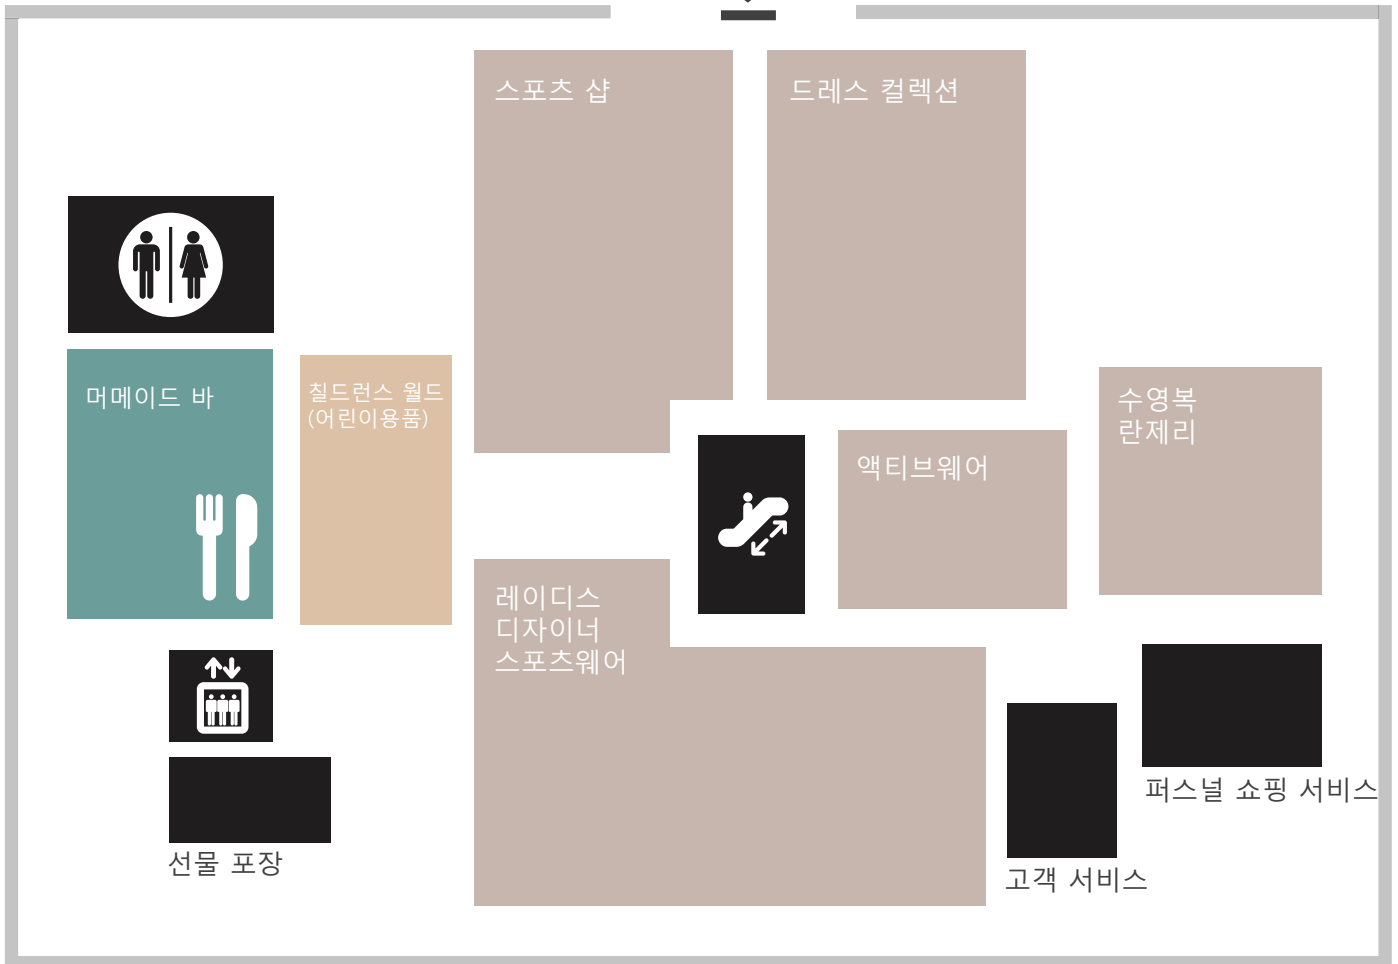

Neiman Marcus

HONOLULU

1층

 여성용품  레스토랑

 무료 WiFi 패스코드: nmguest

쇼핑몰 출입구

주차장 →

← 주차장

마리포사 엘리베이터

Neiman Marcus

HONOLULU

2층

 여성용품  아동의류  레스토랑

 무료 WiFi 패스코드: nmguest

쇼핑몰 출입구

Neiman Marcus

HONOLULU

3층

■ 남성용품 ■ 기프트 ■ 레스토랑 ■ 에피큐어

 무료 WiFi 패스코드: nmguest