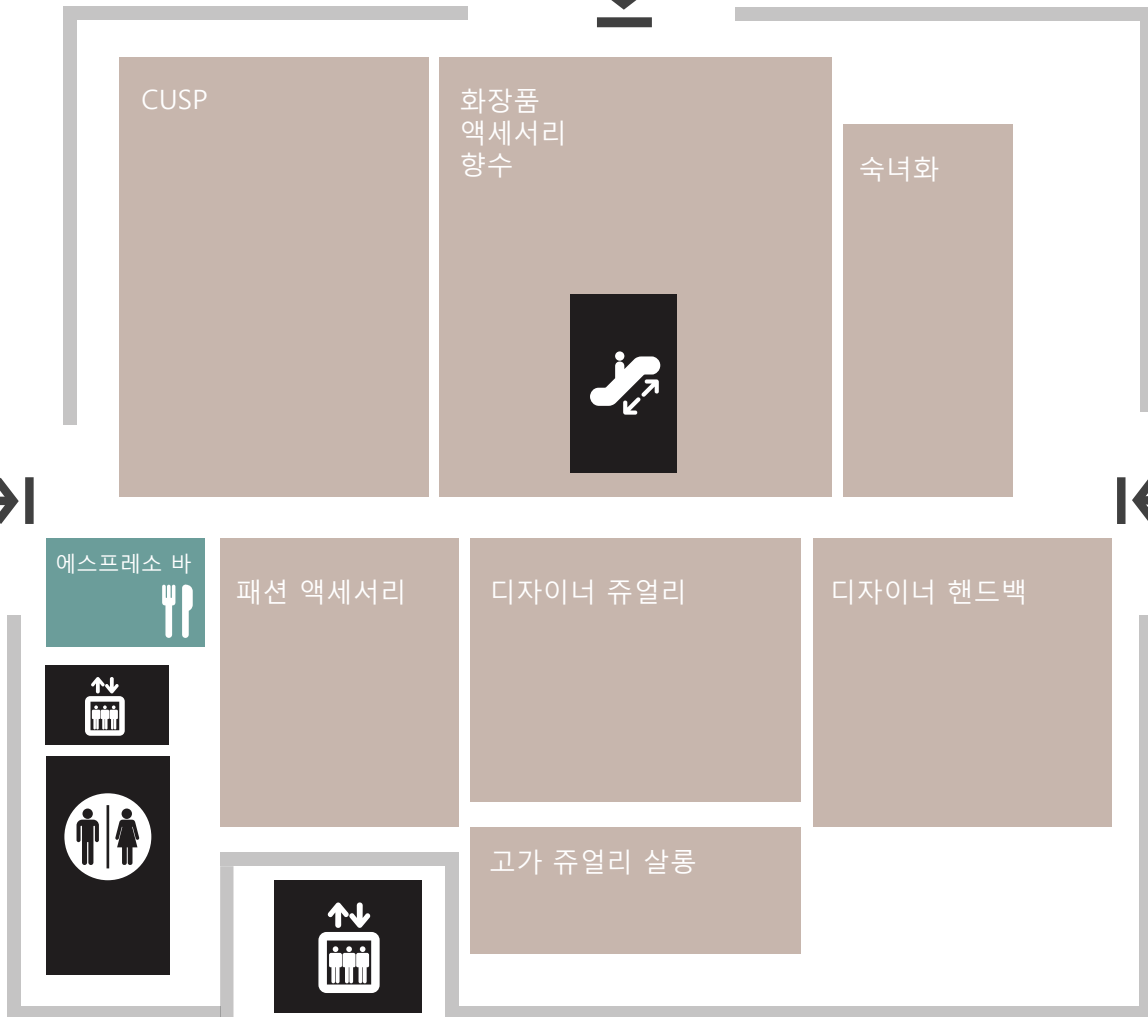

Neiman Marcus

HONOLULU

1층

 여성용품  레스토랑

 무료 WiFi 패스코드: nmguest

쇼핑몰 출입구

주차장 →

← 주차장

마리포사 엘리베이터

Neiman Marcus

HONOLULU

2층

 여성용품  아동의류  레스토랑

 무료 WiFi 패스코드: nmguest

쇼핑몰 출입구

Neiman Marcus

HONOLULU

3층

■ 남성용품 ■ 기프트 ■ 레스토랑 ■ 에피큐어

 무료 WiFi 패스코드: nmguest