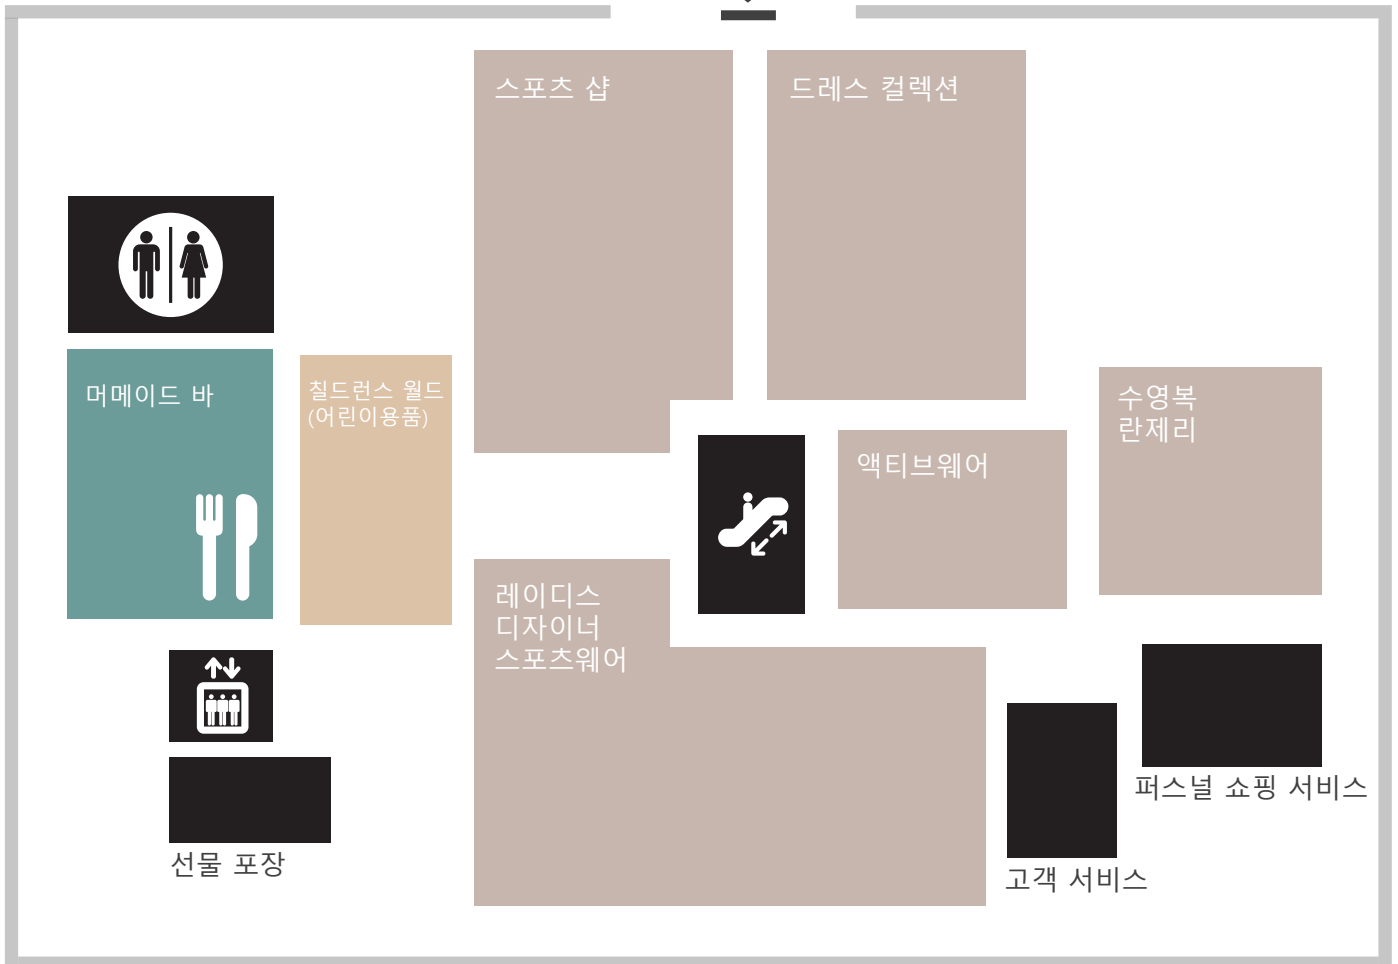

Neiman Marcus

HONOLULU

1층

 여성용품  레스토랑

 무료 WiFi 패스코드: nmguest

쇼핑몰 출입구

컨템포러리 스포츠웨어

화장품
액세서리
향수

숙녀화

발레 파킹

주차장 →

← 주차장

에스프레소 바

패션 액세서리

디자이너 주얼리

디자이너 핸드백

고가 주얼리 살롱

마리포사 엘리베이터

Neiman Marcus

HONOLULU

2층 

 여성용품  아동의류  레스토랑

 무료 WiFi 패스코드: nmguest

N

쇼핑몰 출입구

3층

■ 남성용품 ■ 기프트 ■ 레스토랑 ■ 에피큐어

 무료 WiFi 패스코드: nmguest